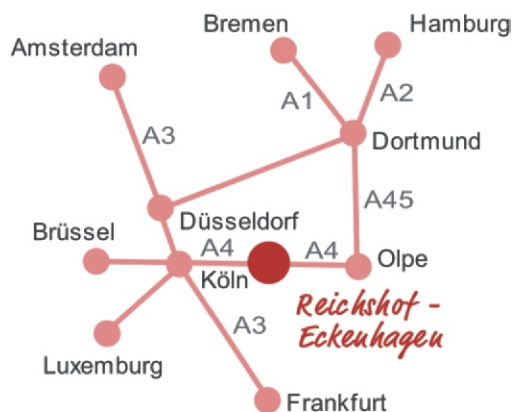

Anreise mit dem Auto

Über die Sauerlandlinie auf die BAB A4 Olpe-Köln oder die BAB A3
Düsseldorf-Frankfurt auf die BAB A4 Köln-Olpe

Abfahrt Eckenhagen (Ausfahrt 27)

In Eckenhagen 2. Straße rechts (Ecke Volksbank)

Nach der S-Kurve liegt unsere **Beauty- & Wellnessfarm** auf der
rechten Seite

Wir wünschen Ihnen eine gute Anreise!

Familie Dick
Blockhausstraße 10
51580 Reichshof-Eckenhagen

Fon 0 22 65 / 99 26 0
Fax 0 22 65 / 87 56